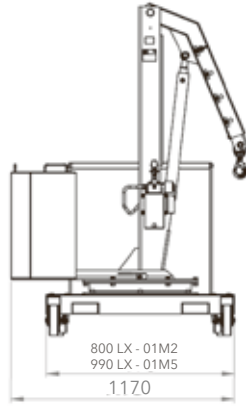

Manuel Denge Ağırlıklı Vinç (360° Döner)

360° dönebilen kol yapısına sahip denge ağırlıklı vinç modelimiz 500 kg'a kadar olan yükleri uluslararası emniyet standartlarına uygun olarak kaldırır ve taşır. Son derece hafif çift tesirli pompası hızlı kaldırma yapmasını sağlar. İndirme vanası ile indirme hızını kontrol etmenizi sağlar. 4 ayar noktasına sahip açılabilir Jib apısına sahiptir. İlave JIB uzatma 1.36m'ye kadar ulaşabilmektedir. (160 kg kapasite ile)

Model	LX - 01M2	LX - 01M5	STANDART JIB UZATMA				OPSİYONEL JIB UZATMA						
			Art No.	5600 00 02	5600 00 03	Pozisyon	Erişim (mm)	LX - 01M2 Kapasite (kg)	LX - 01M5 Kapasite (kg)	Pozisyon	Erişim (mm)	LX - 01M2 Kapasite (kg)	LX - 01M5 Kapasite (kg)
Max. kapasite	200	500	kg	1	365	200	500	1	865	92	220		
Max. basınç	50	140	bar	2	500	170	420	2	1000	85	200		
Tank kapasite	2	2	L	3	634	150	370	3	1135	78	180		
Silindir stroku	470	470	mm	4	770	130	320	4	1270	71	160		
Silindir çapı	60	60	mm										
Kendi ağırlığı	400	600	kg										

STANDARD JIB UZATMA

OPSİYONEL JIB UZATMA