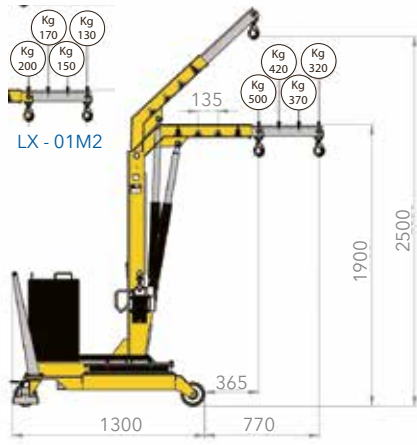

Manuel Denge Ağırlıklı Vinç (360° Döner)

360° dönebilen kol yapısına sahip denge ağırlıklı vinç modelimiz 500 kg'a kadar olan yükleri uluslararası emniyet standartlarına uygun olarak kaldırır ve taşır. Son derece hafif çift tesirli pompası hızlı kaldırma yapmasını sağlar. İndirme vanası ile indirme hızını kontrol etmenizi sağlar. 4 ayar noktasına sahip açılabilir Jib apısına sahiptir. İlave JIB uzatma 1.36m'ye kadar ulaşabilmektedir. (160 kg kapasite ile)

Model	LX - 01M2	LX - 01M5	STANDART JIB UZATMA				OPSİYONEL JIB UZATMA				
			Art No.	5600 00 02	5600 00 03	Pozisyon	Erişim (mm)	LX - 01M2 Kapasite (kg)	LX - 01M5 Kapasite (kg)	Pozisyon	Erişim (mm)
Max. kapasite	200	500	kg	1	365	200	500	1	865	92	220
Max. basınç	50	140	bar	2	500	170	420	2	1000	85	200
Tank kapasite	2	2	L	3	634	150	370	3	1135	78	180
Silindir stroku	470	470	mm	4	770	130	320	4	1270	71	160
Silindir çapı	60	60	mm								
Kendi ağırlığı	400	600	kg								

STANDARD JIB UZATMA

OPSİYONEL JIB UZATMA

- * Manuel yürütme
- * Manuel kaldırma/indirme
- * Manuel JIB uzatma (4 pozisyon)