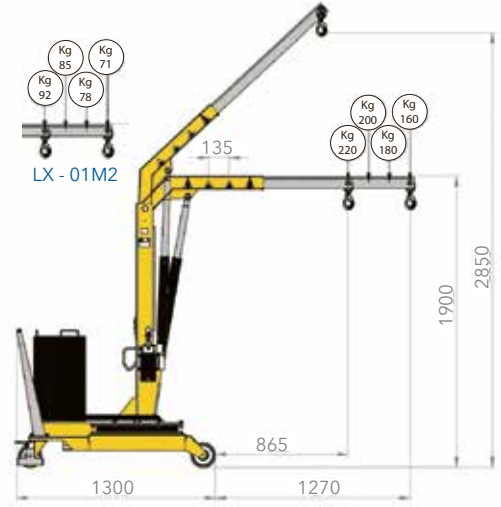

Manuel Denge Ağırlıklı Vinç (360° Döner)

360° dönebilen kol yapısına sahip denge ağırlıklı vinç modelimiz 500 kg'a kadar olan yükleri uluslararası emniyet standartlarına uygun olarak kaldırır ve taşır. Son derece hafif çift tesirli pompası hızlı kaldırma yapmasını sağlar. İndirme vanası ile indirme hızını kontrol etmenizi sağlar. 4 ayar noktasına sahip açılabilir Jib apısına sahiptir. İlave JIB uzatma 1.36m'ye kadar ulaşabilmektedir. (160 kg kapasite ile)

Model	LX - 01M2	LX - 01M5	STANDART JIB UZATMA				OPSİYONEL JIB UZATMA				
			Art No.	5600 00 02	5600 00 03	Pozisyon	Erişim (mm)	LX - 01M2 Kapasite (kg)	LX - 01M5 Kapasite (kg)	Pozisyon	Erişim (mm)
Max. kapasite	200	500	kg	1	365	200	500	1	865	92	220
Max. basınç	50	140	bar	2	500	170	420	2	1000	85	200
Tank kapasite	2	2	L	3	634	150	370	3	1135	78	180
Silindir stroku	470	470	mm	4	770	130	320	4	1270	71	160
Silindir çapı	60	60	mm								
Kendi ağırlığı	400	600	kg								

STANDARD JIB UZATMA

OPSİYONEL JIB UZATMA

- * Manuel yürütme
- * Manuel kaldırma/indirme
- * Manuel JIB uzatma (4 pozisyon)