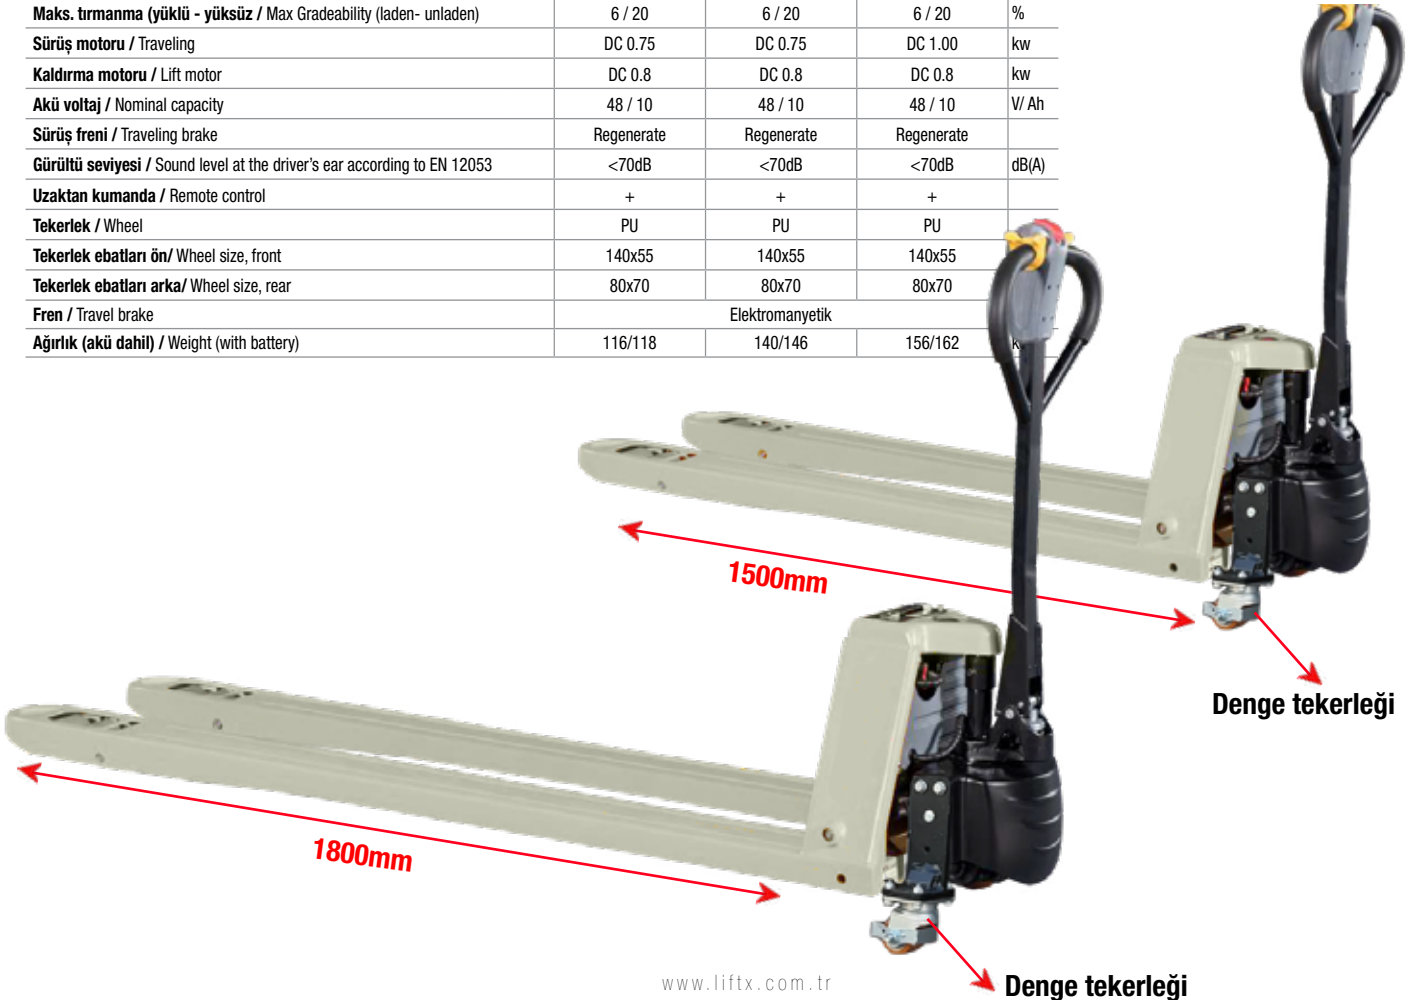

Akıllı şarj cihazı