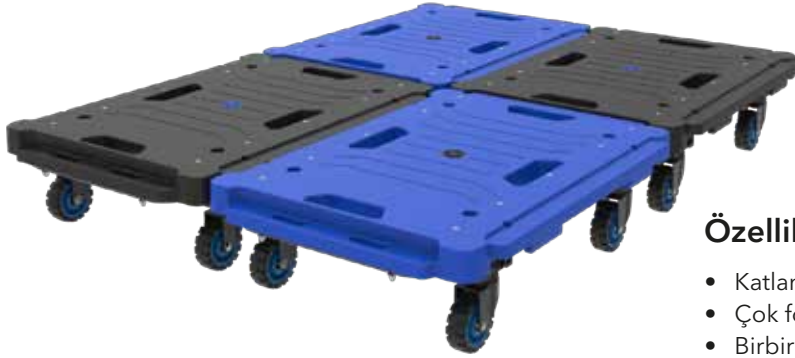

PTA 05 Katlanabilir Paket Taşıma Arabası 135kg

Kompakt Hafif Tasarım

Hafif ve dayanıklı alüminyumdan yapılmıştır.

Her Alana Sığabilen Tasarım;

Uçak, otobüs, tren, garajlar; sandıklar, dolaplar ve mobilya altına saklanabilir.

Çok Yönlü Yardımcı Sepet

Saniyeler içinde katlanır ve açılır.
4 tekerleğin hepsi katlanır.
Kullanımı ve saklaması kolaydır.
Monte edilmiş olarak gönderilir.

Model	PTA 05
Art. No:	52000174-1
Ağırlık	6,4 kg
Kapasite	135 kg
Açık ebadı	410x680x920 mm
Kapalı ebadı	410x680x80 mm

PTA 10 Tekerlekli Modüler Palet Sistemi 136kg

Özellikler:

- Katlanabilir, taşınabilir
- Çok fonksiyonlu
- Birbirine eklenerek genişletilebilir
- Ses yapmayan tekerlekler
- Alüminyum, PP, TPR malzemeden mamul

Model	PTA 10
Art. No:	52000319
Birim kapasite	136 kg
Palet kapasite	544 kg
Birim açık ebadı	600x450x170 mm
Birim kapalı ebadı	600x450x77 mm
Birim Ağırlık	5 kg