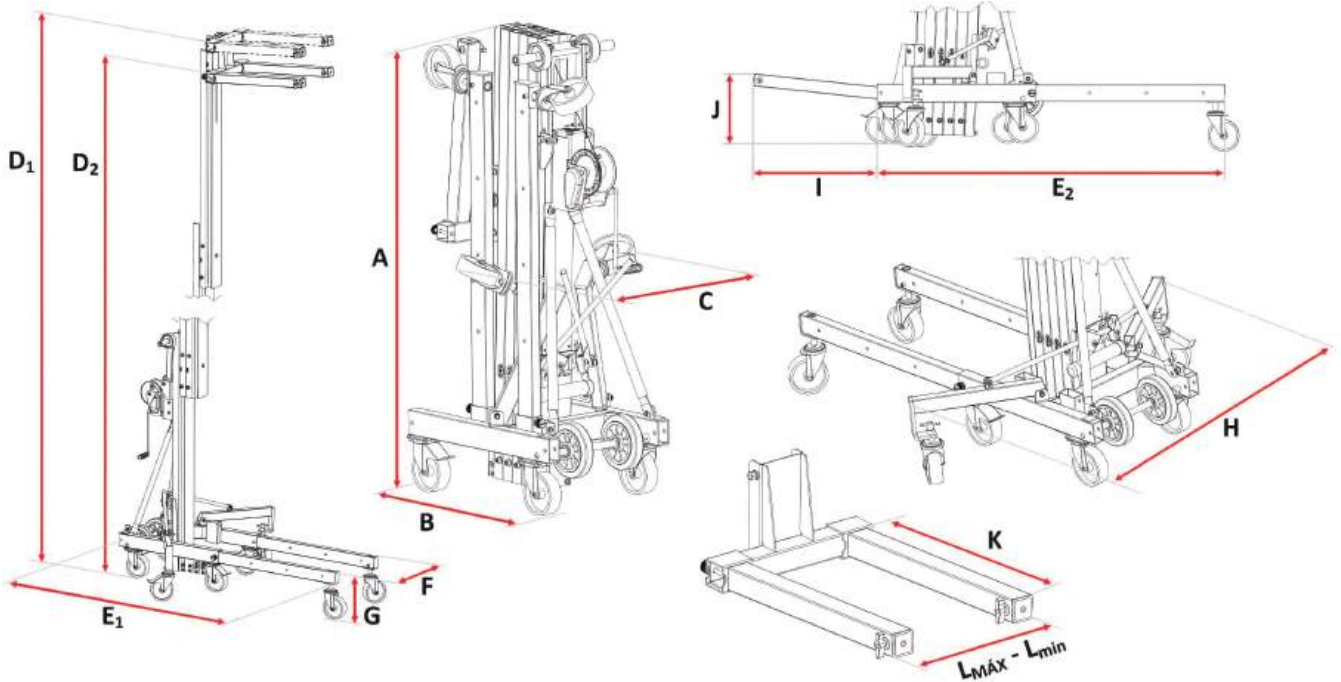

TORO B Serisi Malzeme Montaj Lifti

MODEL		TORO B-201/C	TORO B-201/Plus	TORO B-202/C	TORO B-202/Plus	TORO B-203/C	
Art No.		5500 00 04	5500 00 47	5500 00 05	5500 00 48	5500 00 06	
Maks. yük kapasitesi		250	250	230	230	220	kg
Kapalı yükseklik	A	1680	1970	1680	1970	1680	mm
Uzunluk	B	810	810	810	810	810	mm
Genişlik	C	650	650	650	650	650	mm
Maks. yükseklik (çatal yukarıda)	D1	4000	5100	5150	6600	6300	mm
Maks. yükseklik (çatal aşağıda)	D2	3800	4900	4950	6400	6100	mm
Ön ayak uzunluğu	E1	1720	1720	1720	1720	1720	mm
Arka ayak uzunluğu	E2	1690	1690	1690	1690	1690	mm
Genişlik	F	600	600	600	600	600	mm
Bacak Yüksekliği	G	280	280	280	280	280	mm
Genişlik (denge ayağı açık)	H	1380	1380	1380	1380	1380	mm
Mesafe	I	570	520	570	520	570	mm
Yükseklik	J	300	350	300	350	300	mm
Çatal uzunluğu	K	660	660	660	660	660	mm
Maks. genişlik	Lmax	435	435	435	435	435	mm
Min. genişlik	Lmin	290	290	290	290	290	mm
Mast sayısı		3	3	4	4	5	
Net ağırlık		114	124	124	140	134	kg

Detaylı özellikler: