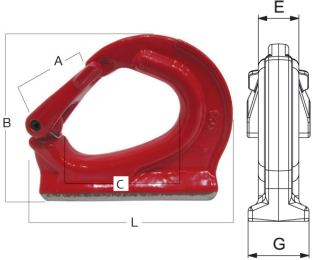

## CF Kısıltma Kancası

Art. No:	Model	Zincir ölçüsü		A	B	C	G	H	R	P x L	Ağırlık	W.LL
		mm	inch									
5890 15 06	CF 06	6	1/4	8	8	8.8	22	22	51.5	7.5 x 17.5	0.20	1120
5890 15 07	CF 07	7	9/32	10	9	10	30	24	50	9 x 22.5	0.27	2000
5890 15 08	CF 08	8	5/16	10	9	10	30	24	50	9 x 22.5	0.27	2000
5890 15 10	CF 10	10	3/8	13	13	14	44	31	72	13 x 31.5	0.75	3150
5890 15 13	CF 13	13	1/2	17	17	17	53	38	88	16 x 42	1.35	5300
5890 15 16	CF 16	16	5/8	20	21	20	64	60	111	21 x 61.5	2.8	8000
5890 15 20	CF 20	20	3/4	24	24	24	85	65	130	24 x 51.5	4.8	12500
5890 15 22	CF 22	22	7/8	26	26	26	87	68	139	26 x 72	5.65	15000
5890 15 26	CF 26	26	1	30.5	30	35	100	90	190.5	30 x 80	13.5	21200

## CJ Polyester Sapan Kancası

Art. No:	Renk kodu	Model	A		B	C	D	G	H	P	T	T2	Ağırlık	W.LL
			mm	mm										
5890 03 01		CJ 01	78	123	12	41	17	20	16	31	26	0.7	1000	
5890 03 02		CJ 02	91	148	19	55	21	26	17	40	31	1.2	2000	
5890 03 03		CJ 03	113	175	21	55	25	32	25	50	37	2.2	3000	
5890 03 04		CJ 04	133	223	40	70	36	40	36	59.5	43	4.5	4000	
5890 03 05		CJ 05	133	223	40	70	36	40	36	59.5	43	4.5	5000	
5890 03 06		CJ 06	133	223	40	70	36	40	36	59.5	43	4.5	6000	
5890 03 08		CJ 08	188	302	50	105	40	60	42	80	65	12.75	8000	
5890 03 10		CJ 10	188	302	50	105	40	60	42	80	65	12.75	10000	

## CW Pimli Çatal Bağlantı

Art. No:	Model	Zincir ölçüsü		A	B	C	D	E	F	G	H	P x L	Ağırlık	W.LL
		mm	inch											
5890 28 06	CW 06	6	1/4	36	9	11.5	20	45.5	59.5	23	40	7 x 17.5	0.8	1120
5890 28 08	CW 08	8	5/16	36	9	11	20	45.5	59.5	23	40	9 x 22.5	0.8	2000