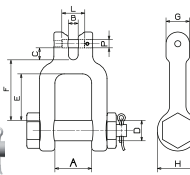

## CF Kısıltma Kancası

Art. No:	Model	Zincir ölçüsü		A	B	C	G	H	R	P x L	Ağırlık	W.LL
		mm	inch									
5890 15 06	CF 06	6	1/4	8	8	8.8	22	22	51.5	7.5 x 17.5	0.20	1120
5890 15 07	CF 07	7	9/32	10	9	10	30	24	50	9 x 22.5	0.27	2000
5890 15 08	CF 08	8	5/16	10	9	10	30	24	50	9 x 22.5	0.27	2000
5890 15 10	CF 10	10	3/8	13	13	14	44	31	72	13 x 31.5	0.75	3150
5890 15 13	CF 13	13	1/2	17	17	17	53	38	88	16 x 42	1.35	5300
5890 15 16	CF 16	16	5/8	20	21	20	64	60	111	21 x 61.5	2.8	8000
5890 15 20	CF 20	20	3/4	24	24	24	85	65	130	24 x 51.5	4.8	12500
5890 15 22	CF 22	22	7/8	26	26	26	87	68	139	26 x 72	5.65	15000
5890 15 26	CF 26	26	1	30.5	30	35	100	90	190.5	30 x 80	13.5	21200

## Kaynaklı Kanca

Art. No:	Model	A	B	C	E	G	L	W.LL	Bacak						
									90° 1	90° 2	0° - 45° - 0° - 60° 3	0° - 45° - 0° - 60° 4			
5890 10 01	805	25	76	59.5	20	25	97	1120	1.12	2.24	1.57	1.12	2.35	1.68	1.12
5890 10 02	806	26.5	92	65	22	34	114	2000	2	4	2.8	2	4.2	3	2
5890 10 03	807	29	106	75	24	36	129	3000	3	6	4.2	3	6.3	4.5	3
5890 10 04	808	34.5	130	92	30	45	171	5000	5	10	7	5	10.5	7.5	5
5890 10 05	809	34.5	135	98	39	51	177	8000	8	16	11.2	8	16.8	12	8
5890 10 06	810	51	171.5	134.5	39	53	223	10000	10	20	14	10	21	15	10

## CW Pimli Çatal Bağlantı

Art. No:	Model	Zincir ölçüsü		A	B	C	D	E	F	G	H	P x L	Ağırlık	W.LL
		mm	inch											
5890 28 06	CW 06	6	1/4	36	9	11.5	20	45.5	59.5	23	40	7 x 17.5	0.8	1120
5890 28 08	CW 08	8	5/16	36	9	11	20	45.5	59.5	23	40	9 x 22.5	0.8	2000