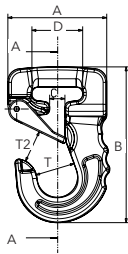

## CF Kısıltma Kancası

Art. No:	Model	Zincir ölçüsü		A	B	C	G	H	R	P x L	Ağırlık	W.LL
		mm	inch									
5890 15 06	CF 06	6	1/4	8	8	8.8	22	22	51.5	7.5 x 17.5	0.20	1120
5890 15 07	CF 07	7	9/32	10	9	10	30	24	50	9 x 22.5	0.27	2000
5890 15 08	CF 08	8	5/16	10	9	10	30	24	50	9 x 22.5	0.27	2000
5890 15 10	CF 10	10	3/8	13	13	14	44	31	72	13 x 31.5	0.75	3150
5890 15 13	CF 13	13	1/2	17	17	17	53	38	88	16 x 42	1.35	5300
5890 15 16	CF 16	16	5/8	20	21	20	64	60	111	21 x 61.5	2.8	8000
5890 15 20	CF 20	20	3/4	24	24	24	85	65	130	24 x 51.5	4.8	12500
5890 15 22	CF 22	22	7/8	26	26	26	87	68	139	26 x 72	5.65	15000
5890 15 26	CF 26	26	1	30.5	30	35	100	90	190.5	30 x 80	13.5	21200

## Kaynaklı Kanca

Art. No:	Model	A	B	C	E	G	L	W.LL	Bacak						
									90° 1	90° 2	0° - 45° - 0° - 60° 3	0° - 45° - 0° - 60° 4			
5890 10 01	805	25	76	59.5	20	25	97	1120	1.12	2.24	1.57	1.12	2.35	1.68	1.12
5890 10 02	806	26.5	92	65	22	34	114	2000	2	4	2.8	2	4.2	3	2
5890 10 03	807	29	106	75	24	36	129	3000	3	6	4.2	3	6.3	4.5	3
5890 10 04	808	34.5	130	92	30	45	171	5000	5	10	7	5	10.5	7.5	5
5890 10 05	809	34.5	135	98	39	51	177	8000	8	16	11.2	8	16.8	12	8
5890 10 06	810	51	171.5	134.5	39	53	223	10000	10	20	14	10	21	15	10

## CW Pimli Çatal Bağlantı

Art. No:	Model	Zincir ölçüsü		A	B	C	D	E	F	G	H	P x L	Ağırlık	W.LL
		mm	inch											
5890 28 06	CW 06	6	1/4	36	9	11.5	20	45.5	59.5	23	40	7 x 17.5	0.8	1120
5890 28 08	CW 08	8	5/16	36	9	11	20	45.5	59.5	23	40	9 x 22.5	0.8	2000