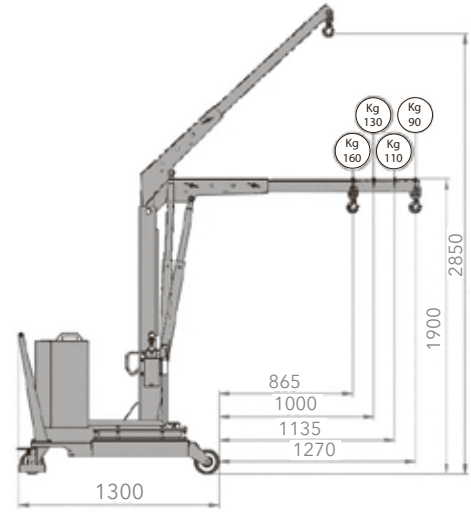

Paslanmaz Manuel Denge Ağırlıklı Vinç (360° Döner)

360° dönebilen kola sahip bu vinç modelimiz, kaldıraç ile kontrol edilen hızlı ve hafif kaldırmalı çift etkili pompa ile donatılmıştır. Kontrol iniş düğmesi, iniş hızını ayarlamayı sağlar. 4 pozisyonda ayarlanabilir kol sayesinde maksimum erişim 90 kg'da 1270 mm'e kadar uzatılabilir.

Model	LX - 01M3AISI	
Art No.	5600 00 19	
Max. kapasite	300	kg
Max. basınç	50	bar
Tank kapasite	2	L
Silindir stroku	470	mm
Silindir çapı	-	mm
Kendi ağırlığı	400	kg

STANDART JIB UZATMA		
Pozisyon	Erişim (mm)	Kapasite (kg)
1	365	300
2	500	250
3	634	210
4	770	180

OPSIYONEL JIB UZATMA		
Pozisyon	Erişim (mm)	Kapasite (kg)
1	865	160
2	1000	130
3	1135	110
4	1270	90

STANDART JIB UZATMA

OPSIYONEL JIB UZATMA

- * Manuel yürütme
- * Manuel kaldırma/indirme
- * Manuel JIB uzatma (4 pozisyon)