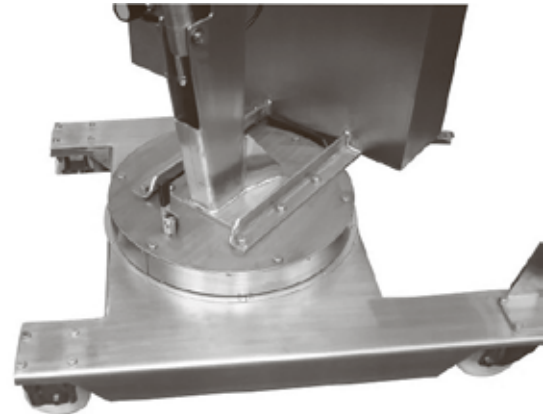

Paslanmaz Manuel Denge Ağırlıklı Vinç (360° Döner)

360° dönebilen kola sahip bu vinç modelimiz, kaldıraç ile kontrol edilen hızlı ve hafif kaldırmalı çift etkili pompa ile donatılmıştır. Kontrol iniş düğmesi, iniş hızını ayarlamayı sağlar. 4 pozisyonda ayarlanabilir kol sayesinde maksimum erişim 90 kg'da 1270 mm'e kadar uzatılabilir.

Model	LX - 01M3AISI	
Art No.	5600 00 19	
Max. kapasite	300	kg
Max. basınç	50	bar
Tank kapasite	2	L
Silindir stroku	470	mm
Silindir çapı	-	mm
Kendi ağırlığı	400	kg

STANDART JIB UZATMA		
Pozisyon	Erişim (mm)	Kapasite (kg)
1	365	300
2	500	250
3	634	210
4	770	180

OPSIYONEL JIB UZATMA		
Pozisyon	Erişim (mm)	Kapasite (kg)
1	865	160
2	1000	130
3	1135	110
4	1270	90

STANDART JIB UZATMA

OPSIYONEL JIB UZATMA

- * Manuel yürütme
- * Manuel kaldırma/indirme
- * Manuel JIB uzatma (4 pozisyon)

Gövde ve komponentler 304 kalite
Pompa ve tank 316 kalite
malzemeden yapılmıştır.