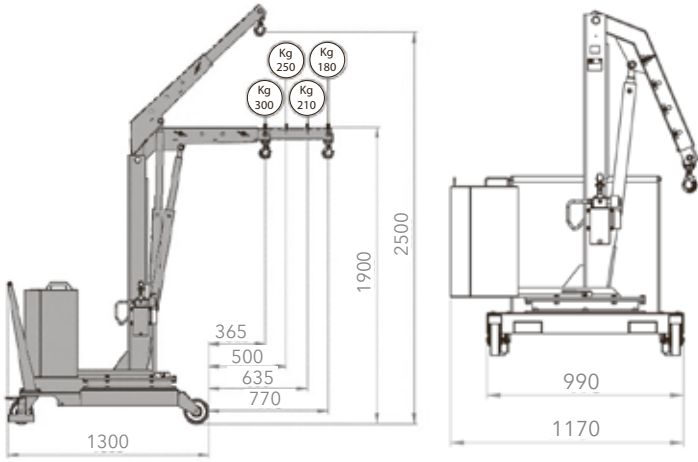

Paslanmaz Manuel Denge Ağırlıklı Vinç (360° Döner)

360° dönebilen kola sahip bu vinç modelimiz, kaldıraç ile kontrol edilen hızlı ve hafif kaldırmalı çift etkili pompa ile donatılmıştır. Kontrol iniş düğmesi, iniş hızını ayarlamayı sağlar. 4 pozisyonda ayarlanabilir kol sayesinde maksimum erişim 90 kg'da 1270 mm'e kadar uzatılabilir.

Model	LX - 01M3AISI	
Art No.	5600 00 19	
Max. kapasite	300	kg
Max. basınç	50	bar
Tank kapasite	2	L
Silindir stroku	470	mm
Silindir çapı	-	mm
Kendi ağırlığı	400	kg

STANDART JIB UZATMA		
Pozisyon	Erişim (mm)	Kapasite (kg)
1	365	300
2	500	250
3	634	210
4	770	180

OPSIYONEL JIB UZATMA		
Pozisyon	Erişim (mm)	Kapasite (kg)
1	865	160
2	1000	130
3	1135	110
4	1270	90

STANDART JIB UZATMA

OPSIYONEL JIB UZATMA

- * Manuel yürütme
- * Manuel kaldırma/indirme
- * Manuel JIB uzatma (4 pozisyon)

Gövde ve komponentler 304 kalite
Pompa ve tank 316 kalite
malzemeden yapılmıştır.